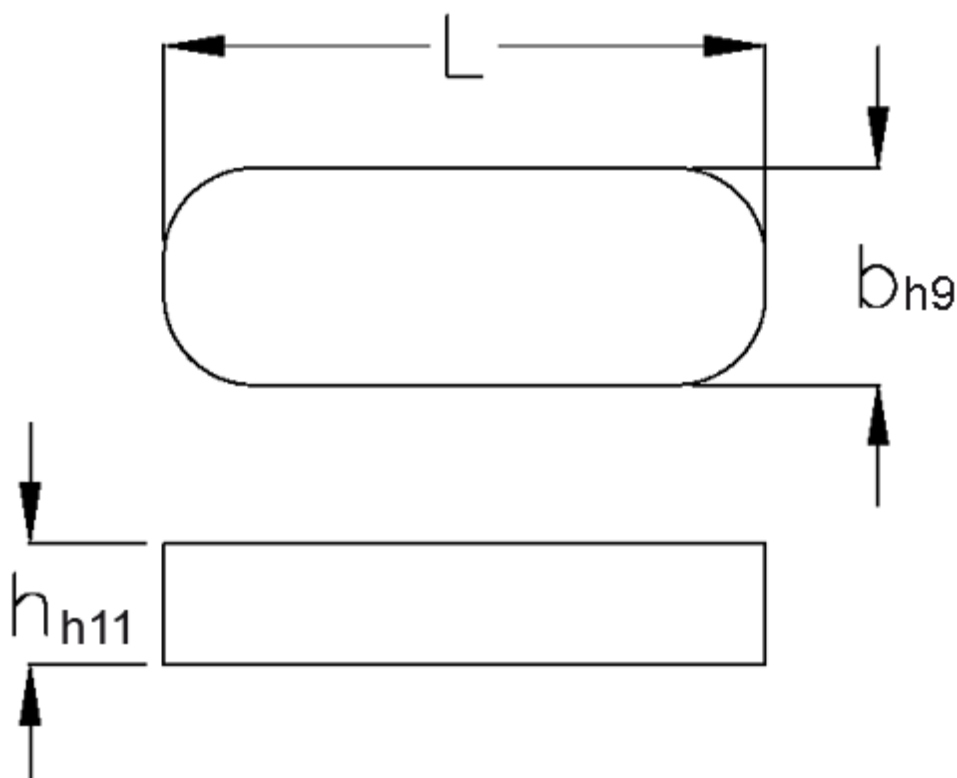

Varenummer: 09054410

Beskrivelse: KLEE Pasfedre A 4x4x10 DIN 6885

Mål

b	= 4
h	= 4
L	= 10.0
Tolerance b	= 0.030
Tolerance h	= 0.075
Tolerance L	= -0,2